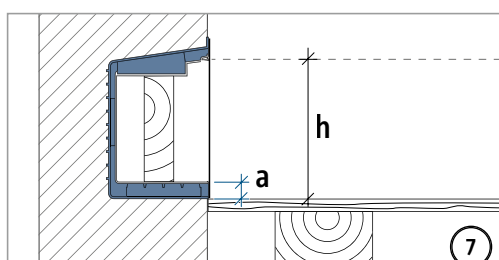

Instrukcja montażu na placu budowy - wykonanie monolityczne

Z

Instrukcja montażu na placu budowy - wykonanie monolityczne

Instrukcja montażu na placu budowy - wykonanie monolityczne

type L

Z

Instrukcja montażu na placu budowy - wykonanie monolityczne

Instrukcja montażu w zakładzie prefabrykacji

h = 158 mm
x = 252 mm
y = 152 mm

Instrukcja montażu w zakładzie prefabrykacji

Instrukcja montażu – prefabrykat na budowie

Instrukcja montażu – prefabrykat na budowie