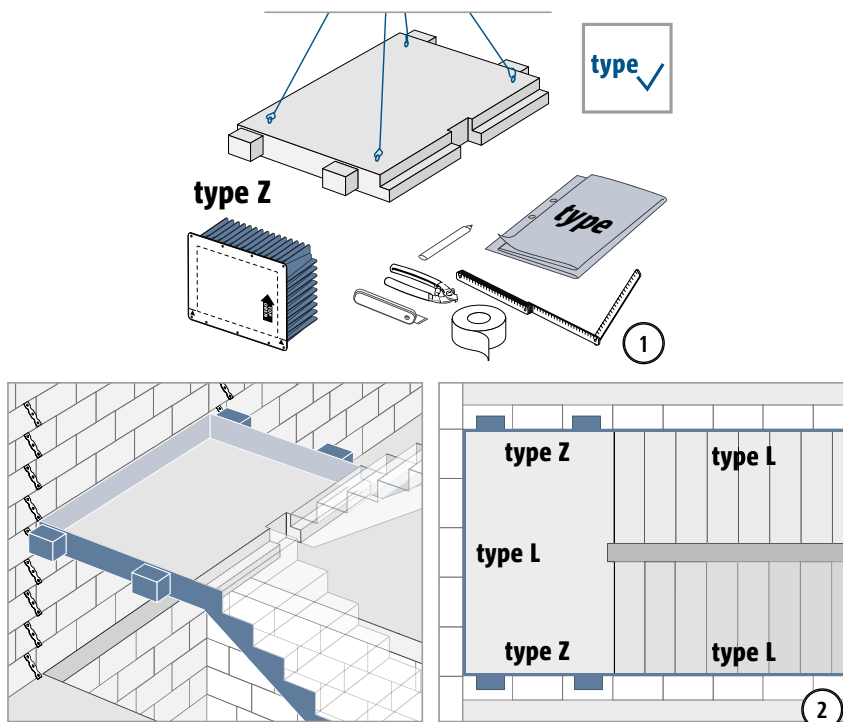

Instrukcja montażu na placu budowy - wykonanie monolityczne

Z

Instrukcja montażu na placu budowy - wykonanie monolityczne

Instrukcja montażu na placu budowy - wykonanie monolityczne

type L

Z

Instrukcja montażu na placu budowy - wykonanie monolityczne

Instrukcja montażu w zakładzie prefabrykacji

h = 158 mm
x = 252 mm
y = 152 mm

Instrukcja montażu w zakładzie prefabrykacji

Instrukcja montażu – prefabrykat na budowie

Instrukcja montażu – prefabrykat na budowie

type L

Instrukcja montażu – prefabrykat na budowie

Instrukcja montażu – prefabrykat na budowie