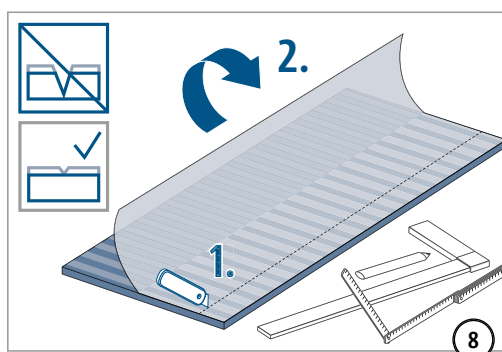

Instrukcja montażu – prefabrykat na budowie

type L