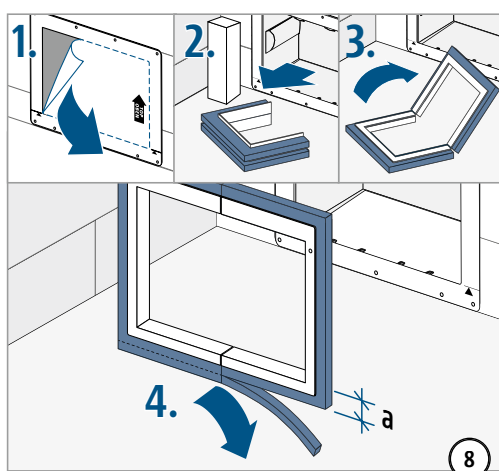

Instrukcja montażu na placu budowy - wykonanie monolityczne

Z

Instrukcja montażu na placu budowy - wykonanie monolityczne

Instrukcja montażu na placu budowy - wykonanie monolityczne

type L

Z

Instrukcja montażu na placu budowy - wykonanie monolityczne

Instrukcja montażu w zakładzie prefabrykacji

h = 158 mm
x = 252 mm
y = 152 mm

Instrukcja montażu w zakładzie prefabrykacji

Instrukcja montażu – prefabrykat na budowie

Instrukcja montażu – prefabrykat na budowie