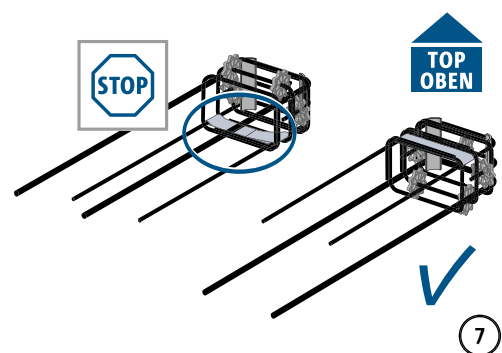

Instrukcja montażu na placu budowy - wykonanie monolityczne

Z

Instrukcja montażu na placu budowy - wykonanie monolityczne

Instrukcja montażu na placu budowy - wykonanie monolityczne

type L

Z

Instrukcja montażu na placu budowy - wykonanie monolityczne

Instrukcja montażu w zakładzie prefabrykacji

h = 158 mm
x = 252 mm
y = 152 mm

Instrukcja montażu w zakładzie prefabrykacji

Instrukcja montażu – prefabrykat na budowie

Instrukcja montażu – prefabrykat na budowie