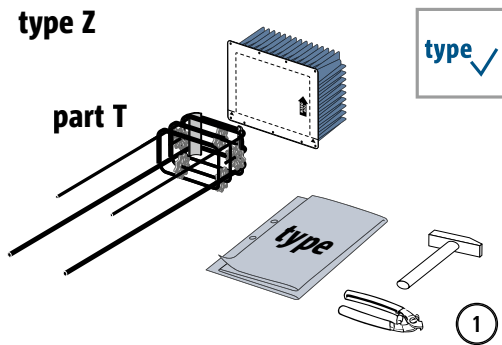

Instrukcja montażu na placu budowy - wykonanie monolityczne

Z

Instrukcja montażu na placu budowy - wykonanie monolityczne

Instrukcja montażu na placu budowy - wykonanie monolityczne

type L

Z

Instrukcja montażu na placu budowy - wykonanie monolityczne

Instrukcja montażu w zakładzie prefabrykacji

h = 158 mm
x = 252 mm
y = 152 mm

Instrukcja montażu w zakładzie prefabrykacji

Instrukcja montażu – prefabrykat na budowie

Instrukcja montażu – prefabrykat na budowie