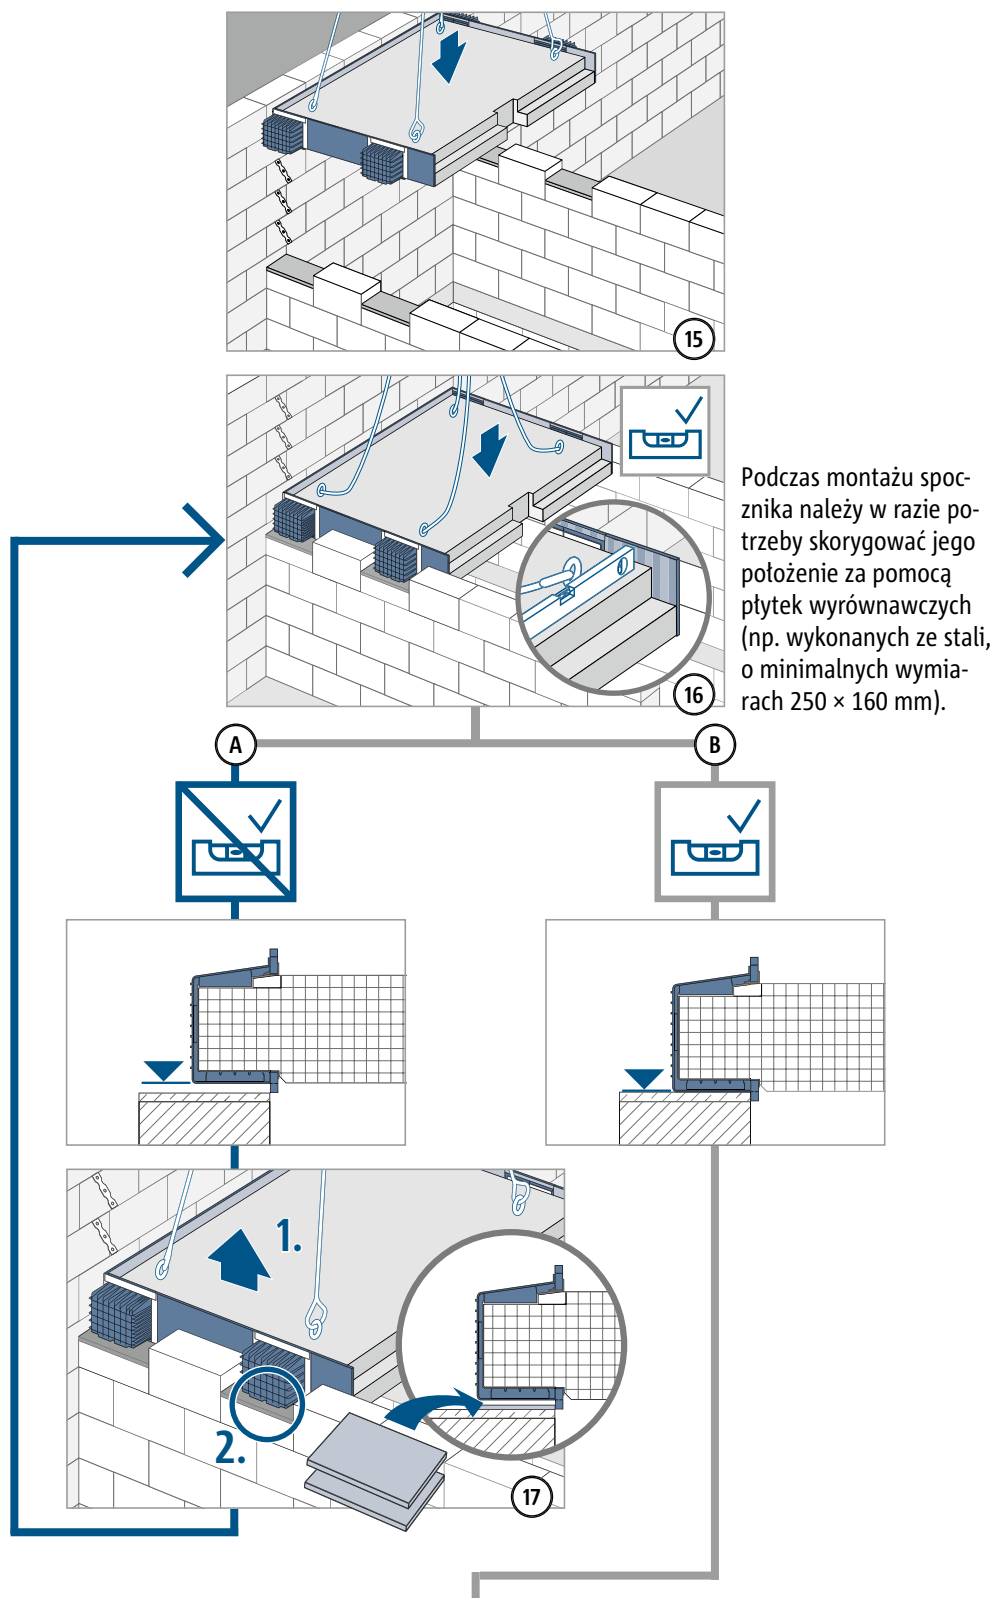

Instrukcja montażu na placu budowy - wykonanie monolityczne

Z

Instrukcja montażu na placu budowy - wykonanie monolityczne

Instrukcja montażu na placu budowy - wykonanie monolityczne

type L

Z

Instrukcja montażu na placu budowy - wykonanie monolityczne

Instrukcja montażu w zakładzie prefabrykacji

h = 158 mm
x = 252 mm
y = 152 mm

Instrukcja montażu w zakładzie prefabrykacji

Instrukcja montażu – prefabrykat na budowie

Instrukcja montażu – prefabrykat na budowie

type L

Instrukcja montażu – prefabrykat na budowie

Instrukcja montażu – prefabrykat na budowie