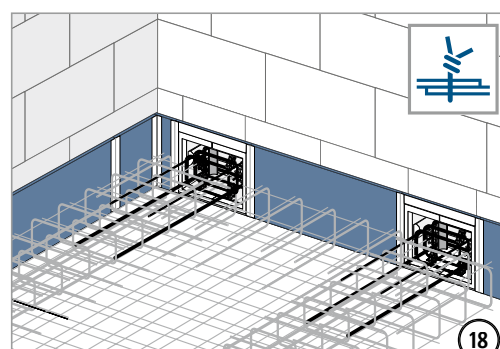

Instrukcja montażu na placu budowy - wykonanie monolityczne

Z

Instrukcja montażu na placu budowy - wykonanie monolityczne

Instrukcja montażu na placu budowy - wykonanie monolityczne

type L

Z

Instrukcja montażu na placu budowy - wykonanie monolityczne

Instrukcja montażu w zakładzie prefabrykacji

h = 158 mm
x = 252 mm
y = 152 mm

Instrukcja montażu w zakładzie prefabrykacji

Instrukcja montażu – prefabrykat na budowie

Instrukcja montażu – prefabrykat na budowie