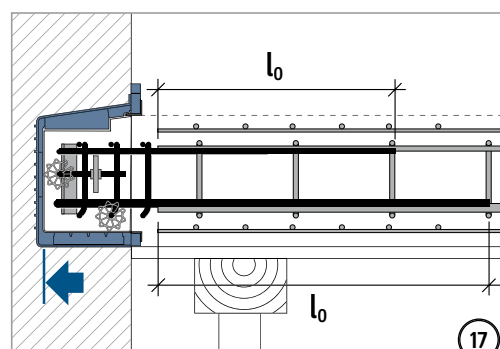

Instrukcja montażu na placu budowy - wykonanie monolityczne

Z

Instrukcja montażu na placu budowy - wykonanie monolityczne

Instrukcja montażu na placu budowy - wykonanie monolityczne

type L

Z

Instrukcja montażu na placu budowy - wykonanie monolityczne

Instrukcja montażu w zakładzie prefabrykacji

h = 158 mm
x = 252 mm
y = 152 mm

Instrukcja montażu w zakładzie prefabrykacji

Instrukcja montażu – prefabrykat na budowie

Instrukcja montażu – prefabrykat na budowie