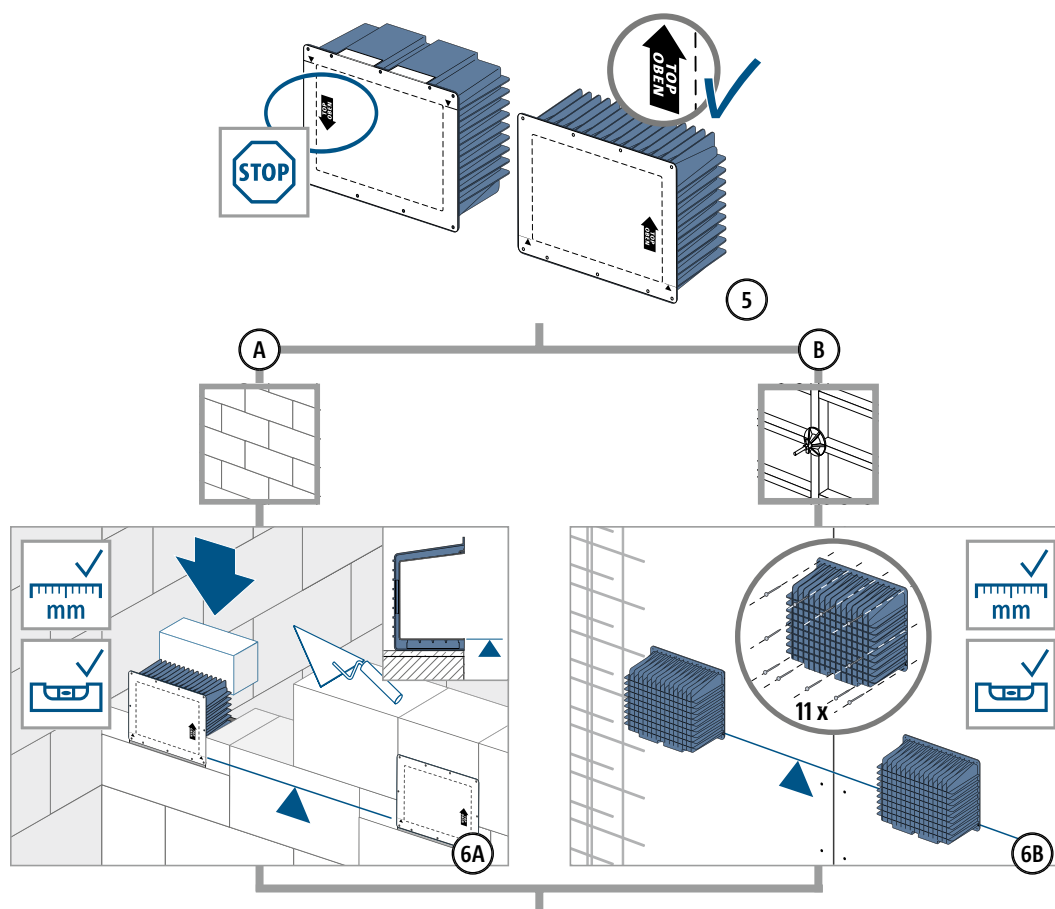

Instrukcja montażu na placu budowy - wykonanie monolityczne

Z

Instrukcja montażu na placu budowy - wykonanie monolityczne

Instrukcja montażu na placu budowy - wykonanie monolityczne

type L

Z

Instrukcja montażu na placu budowy - wykonanie monolityczne

Instrukcja montażu w zakładzie prefabrykacji

h = 158 mm
x = 252 mm
y = 152 mm

Instrukcja montażu w zakładzie prefabrykacji

Instrukcja montażu – prefabrykat na budowie

Instrukcja montażu – prefabrykat na budowie

type L

Instrukcja montażu – prefabrykat na budowie

Instrukcja montażu – prefabrykat na budowie