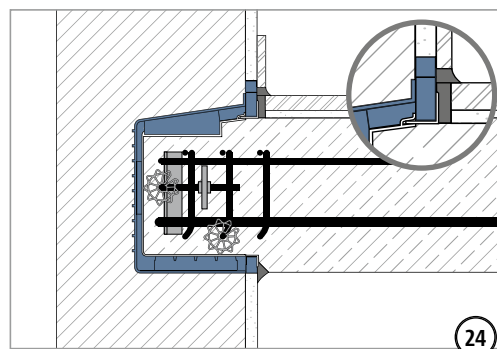

Instrukcja montażu na placu budowy - wykonanie monolityczne

Z

Instrukcja montażu na placu budowy - wykonanie monolityczne

Instrukcja montażu na placu budowy - wykonanie monolityczne

type L

Z

Instrukcja montażu na placu budowy - wykonanie monolityczne

Instrukcja montażu w zakładzie prefabrykacji

h = 158 mm
x = 252 mm
y = 152 mm

Instrukcja montażu w zakładzie prefabrykacji

Instrukcja montażu – prefabrykat na budowie

Instrukcja montażu – prefabrykat na budowie