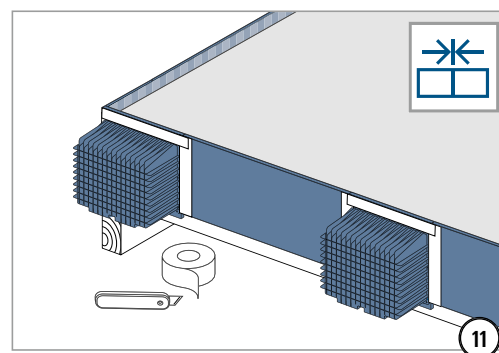

Instrukcja montażu – prefabrykat na budowie

type L