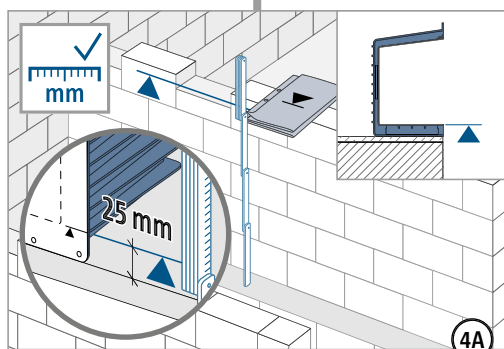

Instrukcja montażu na placu budowy - wykonanie monolityczne

Z

Instrukcja montażu na placu budowy - wykonanie monolityczne

Instrukcja montażu na placu budowy - wykonanie monolityczne

type L

Z

Instrukcja montażu na placu budowy - wykonanie monolityczne

Instrukcja montażu w zakładzie prefabrykacji

h = 158 mm
x = 252 mm
y = 152 mm

Instrukcja montażu w zakładzie prefabrykacji

Instrukcja montażu – prefabrykat na budowie

Instrukcja montażu – prefabrykat na budowie