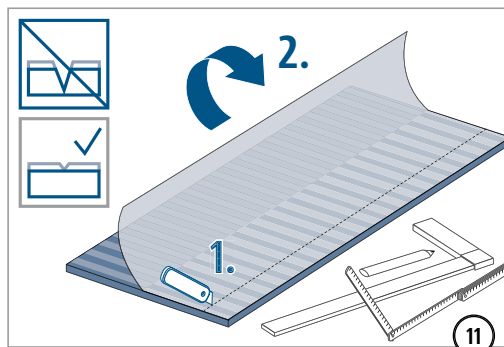

Instrukcja montażu na placu budowy - wykonanie monolityczne

Z

Instrukcja montażu na placu budowy - wykonanie monolityczne

Instrukcja montażu na placu budowy - wykonanie monolityczne

type L

Z

Instrukcja montażu na placu budowy - wykonanie monolityczne

Instrukcja montażu w zakładzie prefabrykacji

h = 158 mm
x = 252 mm
y = 152 mm

Instrukcja montażu w zakładzie prefabrykacji

Instrukcja montażu – prefabrykat na budowie

Instrukcja montażu – prefabrykat na budowie