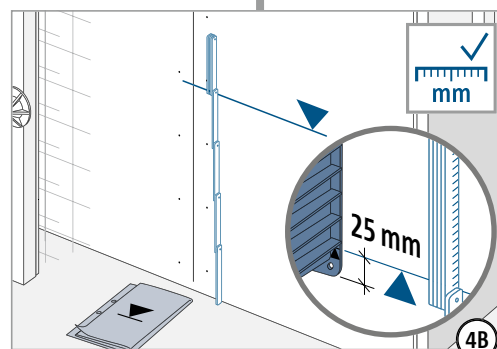

Instrukcja montażu na placu budowy - wykonanie monolityczne

Z

Instrukcja montażu na placu budowy - wykonanie monolityczne

Instrukcja montażu na placu budowy - wykonanie monolityczne

type L

Z

Instrukcja montażu na placu budowy - wykonanie monolityczne

Instrukcja montażu w zakładzie prefabrykacji

h = 158 mm
x = 252 mm
y = 152 mm

Instrukcja montażu w zakładzie prefabrykacji

Instrukcja montażu – prefabrykat na budowie

Instrukcja montażu – prefabrykat na budowie